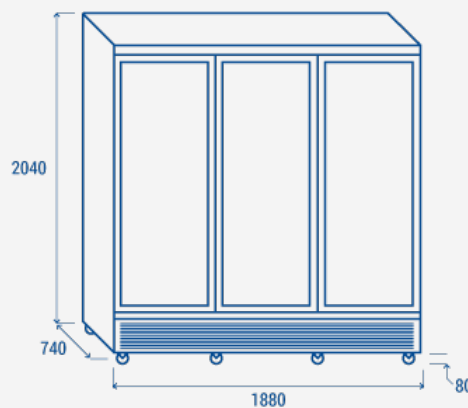

ΑΝΑΨΥΚΤΙΚΑ | Ψυγείο αναψυκτικών

ΨΥΓΕΙΑ ΑΝΑΨΥΚΤΙΚΩΝ ▶ ΣΕΙΡΑ DC ▶ ΑΝΟΙΓΟΜΕΝΕΣ ΠΟΡΤΕΣ ▶ ΜΑΥΡΑ

RCG 1900B

CUSTOMIZATION
AVAILABLE
PERSONALIZZAZIONE
DISPONIBILE

ΛΕΠΤΟΜΕΡΕΙΕΣ

Τρύπα αποχέτευσης
για εύκολο καθάρισμα

Ψύξη με αέρα

Εσωτερικός κάθετος
φωτισμός LED

Κλειδαριά στον
βασικό εξοπλισμό

Κεντρικός διακόπτης,
διακόπτης φωτισμού
και ηλεκτρονικός
θερμοστάτης στον
βασικό εξοπλισμό

ΓΕΝΙΚΑ ΧΑΡΑΚΤΗΡΙΣΤΙΚΑ

- Ψυγείο αναψυκτικών 1200 λίτρων
- Εσωτερικό και εξωτερικό απο μαύρη λαμαρίνα
- Βεβαιωμένη Κυκλοφορία
- Αυτόματη απόψυξη μέσω κύκλου συμπίεστή
- Κυκλοπεντάνιο ως Παράγοντας Αφρού Μόνωσης (45mm σε κάθε πλευρά)
- Ηλεκτρονικός Θερμοστάτης
- Αφαιρούμενο Λάστιχο πόρτας
- Εσωτερικός κάθετος φωτισμός LED (με ανεξάρτητο διακόπτη)
- Σκληρωμένο τζάμι ασφαλείας με πλαίσιο αλουμινίου
- Διπλό τζάμι κατά της συμπύκνωσης
- Πόρτα με αυτόματη επαναφορά και κλειδαριά στον βασικό εξοπλισμό
- Ρυθμιζόμενες σχάρες: 18τμχ.
- Ενεργειακή κλάση: C

ΤΕΧΝΙΚΕΣ ΠΡΟΔΙΑΓΡΑΦΕΣ

Χωρητικότητα	1664 L
Θερμοκρασία	H1 (+1°C~+10°C)
Κατανάλωση	8.83 kWh/24h
Ονομαστική ισχύς	695 W
Επίπεδο θορύβου	62 dB(A)
Καθαρό Βάρος	208 Kg
Μεικτό βάρος	235 Kg
Εξωτερικές διαστάσεις (ΠxΒxΥ σε mm)	1880x740x2040
Εσωτερικές διαστάσεις (ΠxΒxΥ σε mm)	1790x543x1495
Διαστάσεις συσκευασίας (ΠxΒxΥ σε mm)	1905x760x2190
Ποσότητα φόρτωσης 20°/40°/40°HQ	9/18/18

ΠΙΣΤΟΠΟΙΗΤΙΚΑ

CE RoHS

ΔΙΑΣΤΑΣΕΙΣ ΠΡΟΪΟΝΤΟΣ

COOL HEAD EUROPE

We make the world a cooler place

www.coolheadeurope.com